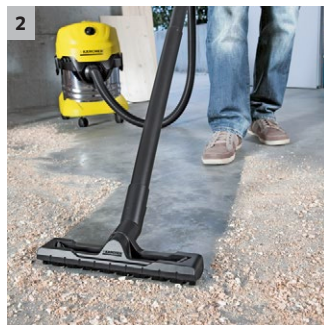

2 Na novo zasnovana talna šoba in sesalna cev

- Za najboljše rezultate čiščenja, ko gre za suho ali mokro, fino ali grobo umazanijo.
- Za najvišjo stopnjo udobja pri delu in prilagodljivosti pri sesanju.