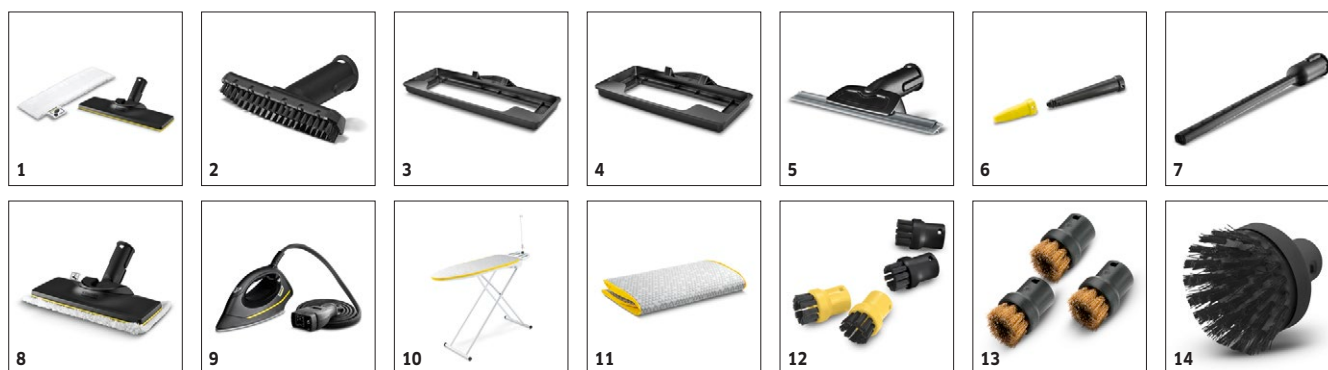

SC 5 EASYFIX IRON 1.512-536.0

KÄRCHER

		Številka naročila	Količina					Cena	
Šobe									
Nastavek za talno šobo EasyFix	1	2.863-267.0	2						Z udobnim sistemom pritiskačev in ustrezno krpo za tla iz mikrovlaken: komplet šob za pod EasyFix za parne čistilce omogoča zamenjavo krpe brez stika z nečistočami. ■
Ročna šoba	2	2.884-280.0	1						Ročna šoba z dodatnimi ščetinami za čiščenje manjših površin kot so kabine za tuširanje, stenske ploščice in še veliko drugega. Lahko uporabljate z ali brez prevleke. ■
Nastavek za preprogo	3	2.863-269.0	1						Skrbi tudi za svežino vlaken v preprogi: nastavek za preproge za enostavno nameščanje na talno šobo EasyFix. Idealen za parno čiščenje preprog. □
Nastavek za preprogo Mini	4	2.863-298.0	1						Nastavek za preprogo Mini lahko zelo preprosto namestite na talno šobo EasyFix Mini in povsem brez stika z umazanijo, z njim pa lahko osvežite celo nagubane in težko dostopne preproge s paro. □
Šoba za okna	5	2.863-025.0	1						Šoba za okna za izjemno enostavno in temeljito čiščenje stekla, oken ali ogledal s pomočjo parnega čistilnika. □
Komplet Power šob	6	2.863-263.0	2						Komplet Power šob vsebuje eno Power šobo in element za podaljšanje. Idealen za enostavno in ekološko čiščenje težko dostopnih mest, kot so npr. koti in fuge. □
Šoba za nego tekstila za SC	7	2.863-233.0	1						Šoba za nego tekstila za osvežitev in ravnanje oblačil in tekstila ter za učinkovito odstranjevanje neprijetnih vonjav. Z vgrajenim odstranjevalcem vlaken. □
Nastavek za talno šobo EasyFix Mini	8	2.863-280.0	2						Z udobnim sistemom Velcro in ujemajočo se krpo iz mikrovlaken: Komplet za nastavek talne šobe EasyFix Mini za parne čistilce omogoča zamenjavo blaga brez stika s umazanijo. Še posebej primerna za uporabo v majhnih prostorih in težko dostopnih mestih. □
Dodatki za likalnike									
Likalnik na paro pod tlakom Easy-Finish	9	2.863-310.0							Kakovosten likalnik na paro pod tlakom EasyFinish z optimalno fiksno nastavitvijo temperature in gladko tekočo površino s keramično prevleko omogoča nenaporno likanje. Na voljo je v privlačni črni barvi. ■
Miza za likanje AB 1000	10	2.884-933.0	1						Likalna miza s funkcijo napihovanja, aktivnim sesanjem pare in 6-stopenjskim nameščanjem po višini. □
Prevleka za likalno mizo	11	2.884-969.0	1						Prevleka za likalno mizo iz pene in bombaža za večjo prepustnost zraka in boljše prepuščanje pare v perilo. Idealna prevleka za prvovrstne rezultate likanja. □
Nastavki za krtače									
Komplet okroglih ščetk	12	2.863-264.0	4						Praktični komplet okroglih ščetk z dvema črnima in dvema rumenima ščetkama - popoln za različna mesta uporabe. □
Komplet okroglih krtač s ščetinami iz medenine	13	2.863-061.0	3						Komplet okroglih krtač s ščetinami iz medenine za enostavno odstranjevanje trdovratne umazanije in zapečene umazanije v pečici. Idealno za uporabo na neobčutljivih površinah. □
Velika okrogla krtača	14	2.863-022.0	1						Zahvaljujoč veliki okrogli krtači lahko sedaj v enakem času očistite večje površine. □
Parna turbo krtača	15	2.863-159.0	1						Brez napornega drgnjenja več! Parna turbo krtača je sinonim za čiščenje, pri katerem varčujete svoje moči in prihranite polovico časa. Pravo olajšanje pri delu, še posebej pri čiščenju fug in vogalov. □
Komplet krp									
Komplet krpa iz mikrovlaken za kopalnico	16	2.863-266.0	4						Komplet visokokvalitetnih krp iz mikrovlaken za parno čiščenje v kopalnici vsebuje dve krpi iz mikrovlaken za tla, eno abrazivno prevleko iz mikrovlaken za ročno šobo in eno krpo iz mikrovlaken za poliranje. □