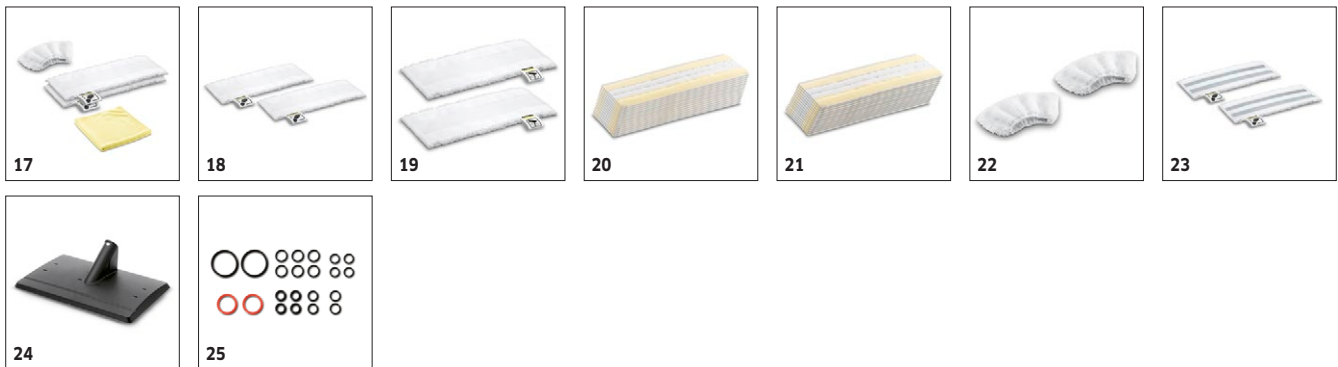

SC 5 EASYFIX IRON 1.512-536.0

KÄRCHER

		Številka naročila	Količina					Cena	
Komplet krpa iz mikrovlagen za kuhinjo	17	2.863-265.0	4						Komplet visokokvalitetnih krp iz mikrovlagen za parno čiščenje v kuhinji vsebuje dve krpi iz mikrovlagen za tla, eno abrazivno prevleko iz mikrovlagen za ročno šobo in eno krpo iz mikrovlagen za plemenito jeklo ☐
Krpe iz mikrovlagen za tla EasyFix (kompl. 2 kom.)	18	2.863-259.0	2						Zamenjava krpe brez dotika z umazanijo: visokokvalitetne EasyFix krpe iz mikrovlagen za tla. Zaradi sistema pritiskačev se lahko in hitro fiksirajo na talno šobo parnega čistilca EasyFix in prav tako snamejo. ☐
Komplet krp iz mikrovlagen za talno šobo EasyFix Mini	19	2.863-296.0	2						Menjava tkanine brez stika s umazanijo: visoko kakovostne krpe iz mikrovlagen EasyFix Mini. Zahvaljujoč sistemu Velcro se enostavno in hitro pritrdi na šobo za parno čistilo Easyfix Mini. ☐
Komplet krp za enkratno uporabo EasyFix	20	2.863-299.0	15						15 krp za enkratno uporabo za talno šobo EasyFix, s katerimi boste hitro in higiensko očistili trde površine. Rumeni pritrdilni trakovi omogočajo preprosto pritrditev krp. ☐
Komplet krp za enkratno uporabo EasyFix Mini	21	2.863-300.0	15						15 krp za enkratno uporabo za talno šobo EasyFix Mini, s katerimi boste hitro in higiensko očistili trde površine. Rumeni pritrdilni trakovi omogočajo preprosto pritrditev krp. ☐
Komplet prevlek iz mikrovlagen za ročno šobo	22	2.863-270.0	2						Komplet z 2 prevlekama za ročno šobo. Prevleke sestojijo iz visokokvalitetnih mikrovlagen - za najboljše raztapljanje nečistoč in vpijanje. ☐
Komplet abrazivnih krp za talno šobo EasyFix	23	2.863-309.0	2						Abrazivne krpe EasyFix odstranijo tudi trdovratne madeže s kamnitih tal, ki so neobčutljiva na praske. Sistem pritrditve na ježek omogoča preprosto nameščanje in odstranjevanje brez stika z umazanijo. ☐
Razno									
Nastavek za odstranjevanje tapet	24	2.863-062.0	1						Nastavek za odstranjevanje tapet za enostavno odstranjevanje tapet in ostankov lepila z zmogljivo pomočjo pare. ☐
Komplet rezervnih O-prstanov	25	2.884-312.0	22						Komplet rezervnih O-prstanov za zamenjavo O-prstana na različnem priboru parnih čistilcev. ☐

■ Vključno v dobavo □ Dodatni pribor