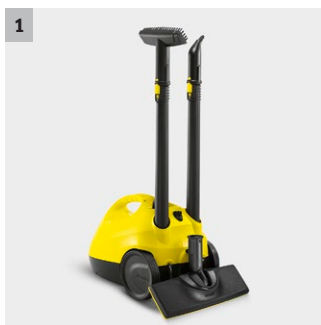

SC 2 EasyFix

Model za uvajanje v čiščenje s paro brez kemije: Kärcher SC 2 EasyFix parni čistilec. Za resnično čistočo na trdih površinah v celem gospodinjstvu. S talno šobo EasyFix.

1

2

3

4

1 Shranjevanje pribora in odlagalno mesto

- Udobno shranjevanje pribora in enostavno pospravljanje talne šobe pri premorih med delom.

2 Komplet za čiščenje tal EasyFix s fleksibilnim zgibom na talni šobi in udobnim fiksiranjem krpe za tla s pomočjo ježkov.

- Optimalni rezultati čiščenja na različnih trdih tleh v gospodinjstvu zahvaljujoč učinkoviti lamelni tehnologiji.
- Zamenjava krpe brez kontakta z nečistočami in udobno nameščanje krpe za tla zahvaljujoč sistemu z ježki.

SC 2 EasyFix

- Lahka, kompaktna naprava
- S kompletom za čiščenje tal EasyFix

Tehnični podatki

Številka naročila	1.512-050.0
	4054278312491
Testni certifikat*	Uničuje do 99.999% korona virusa* in 99.9% bakterij**
Površinska zmogljivost po polnjenju rezervoarja (približno)	75
Čas ogrevanja	6,5
Prostornina kotla/rezervoarja	l 1 + - / -
Največji parni tlak	bar 3,2
Izhod za ogrevanje	1500
Vrsta toka	1 / 220 - 240 / 50 - 60
Dolžina kabla	4
Teža brez dodatkov	2,9
Mere (D x Š x V)	380 x 254 x 260