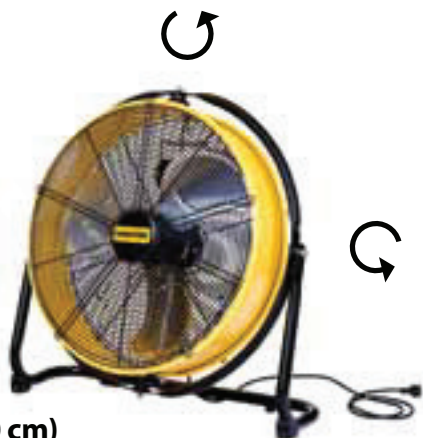

PROFESIONALNI VENTILATORJI

KOVINSKO

DF 20 (50 cm)

IP44

DF 30 (75 cm)
DF 36 (90 cm)

- ▼ Nastavljiv zračni tok
- ▼ 360° rotacija
- ▼ DF 20 - z vertikalno in horizontalno 360° rotacijo
- ▼ DF 20 - možnost namestitve na steno ali strop
- ▼ Prašno lakirano ohišje
- ▼ Modeli imajo različne vrednosti razpršenosti zraka

TEHNIČNI PODATKI		DF 20	DF 30	DF 36
Pretok zraka ERP	m ³ /h	6.600	10.200	13.200
Pretok zraka IE	m ³ /h	6.600	24.000	27.600
Tip ventilatorja		krožni	krožni	krožni
Zunanje dimenzije	cm	50	75	90
Hitrost ventilatorja		3	2	2
Poraba el. energije	W	98/100/107	280/315	392/412
Dovod el. energije	V	220-240	220-240	220-240
Frekvenca	Hz	50	50	50
Zaščita		IP44	IP20	IP20
Dimenzije (d x š x v)	mm	690 x 200 x 675	910 x 350 x 935	1030 x 380 x 1100
Mere embalaže (d x š x v)	mm	700 x 210 x 685	935 x 365 x 955	1050 x 390 x 1110
Teža neto/bruto	kg	9/11,5	32/36	41/45,1
Paleta	kosi	18	6	4