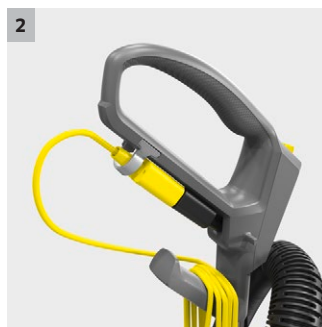

## CV 38/2 Adv

Močan in do uporabnika prijazen krtačni sesalnik za preproge CV 38/2 Adv. Z veliko površinsko zmogljivostjo, vgrajenim držalom za pribor in kabel ter sistemom za hitro menjavo priključnega kabla.

### 1 Opozorilna luč

- Opozorilna luč se prižge, ko je treba spremeniti nastavitve krtačnih valjev, da bi tako dosegli boljši rezultat čiščenja.

### 3 Fleksibilno in dobro čiščenje

- Raztegljivo sesalno cev lahko enostavno odstranite. Tako boste hitro in brez težav odpravili zamašitve.