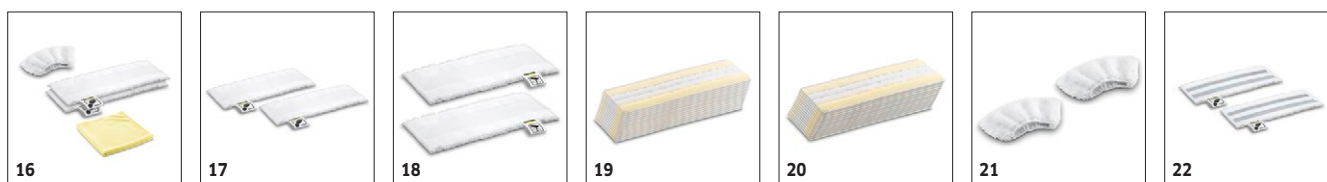

SC 3 EASYFIX (YELLOW)

1.513-110.0

KÄRCHER

		Številka naročila	Količina				Cena		
Komplet krpa iz mikrovlagen za kuhinjo	16	2.863-265.0	4					Komplet visokokvalitetnih krp iz mikrovlagen za parno čiščenje v kuhinji vsebuje dve krpi iz mikrovlagen za tla, eno abrazivno prevleko iz mikrovlagen za ročno šobo in eno krpo iz mikrovlagen za plemenito jeklo	☐
Krpe iz mikrovlagen za tla EasyFix (kompl. 2 kom.)	17	2.863-259.0	2					Zamenjava krpe brez dotika z umazanijo: visokokvalitetne EasyFix krpe iz mikrovlagen za tla. Zaradi sistema pritiskačev se lahko in hitro fiksirajo na talno šobo parnega čistilca EasyFix in prav tako snamejo.	☐
Komplet krp iz mikrovlagen za talno šobo EasyFix Mini	18	2.863-296.0	2					Menjava tkanine brez stika s umazanijo: visoko kakovostne krpe iz mikrovlagen EasyFix Mini. Zahvaljujoč sistemu Velcro se enostavno in hitro pritrdi na šobo za parno čistilo Easyfix Mini.	☐
Komplet krp za enkratno uporabo EasyFix	19	2.863-299.0	15					15 krp za enkratno uporabo za talno šobo EasyFix, s katerimi boste hitro in higiensko očistili trde površine. Rumeni pritrdilni trakovi omogočajo preprosto pritrditev krp.	☐
Komplet krp za enkratno uporabo EasyFix Mini	20	2.863-300.0	15					15 krp za enkratno uporabo za talno šobo EasyFix Mini, s katerimi boste hitro in higiensko očistili trde površine. Rumeni pritrdilni trakovi omogočajo preprosto pritrditev krp.	☐
Komplet prevlek iz mikrovlagen za ročno šobo	21	2.863-270.0	2					Komplet z 2 prevlekama za ročno šobo. Prevleke sestojijo iz visokokvalitetnih mikrovlagen - za najboljše raztapljanje nečistoč in vpijanje.	☐
Komplet abrazivnih krp za talno šobo EasyFix	22	2.863-309.0	2					Abrazivne krpe EasyFix odstranijo tudi trdovratne madeže s kamnitih tal, ki so neobčutljiva na praske. Sistem pritrditve na ježek omogoča preprosto nameščanje in odstranjevanje brez stika z umazanijo.	☐

■ Vključno v dobavo ☐ Dodatni pribor