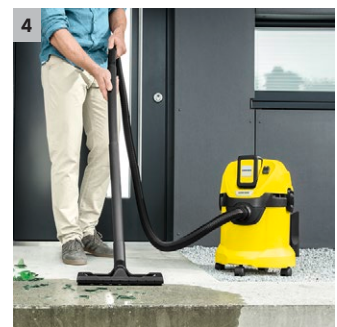

WD 3 Battery Set

Takoj na voljo: WD 3 Battery Set z akumulatorsko baterijo. Večnamenski akumulatorski sesalnik platforme 36 V Battery Power za vsestransko talno in ročno uporabo.

1 Polni izmenljive baterije 36 V Kärcher Battery Power

2 Poseben patronski filter

- Za mokro in suho sesanje brez menjave filtra.

3 Praktična funkcija pihanja

- Povsod tam, kjer sesanje ni možno, pomaga praktična funkcija pihanja.
- Enostavno odstranjevanje nečistoč npr. iz gredic s peskom.