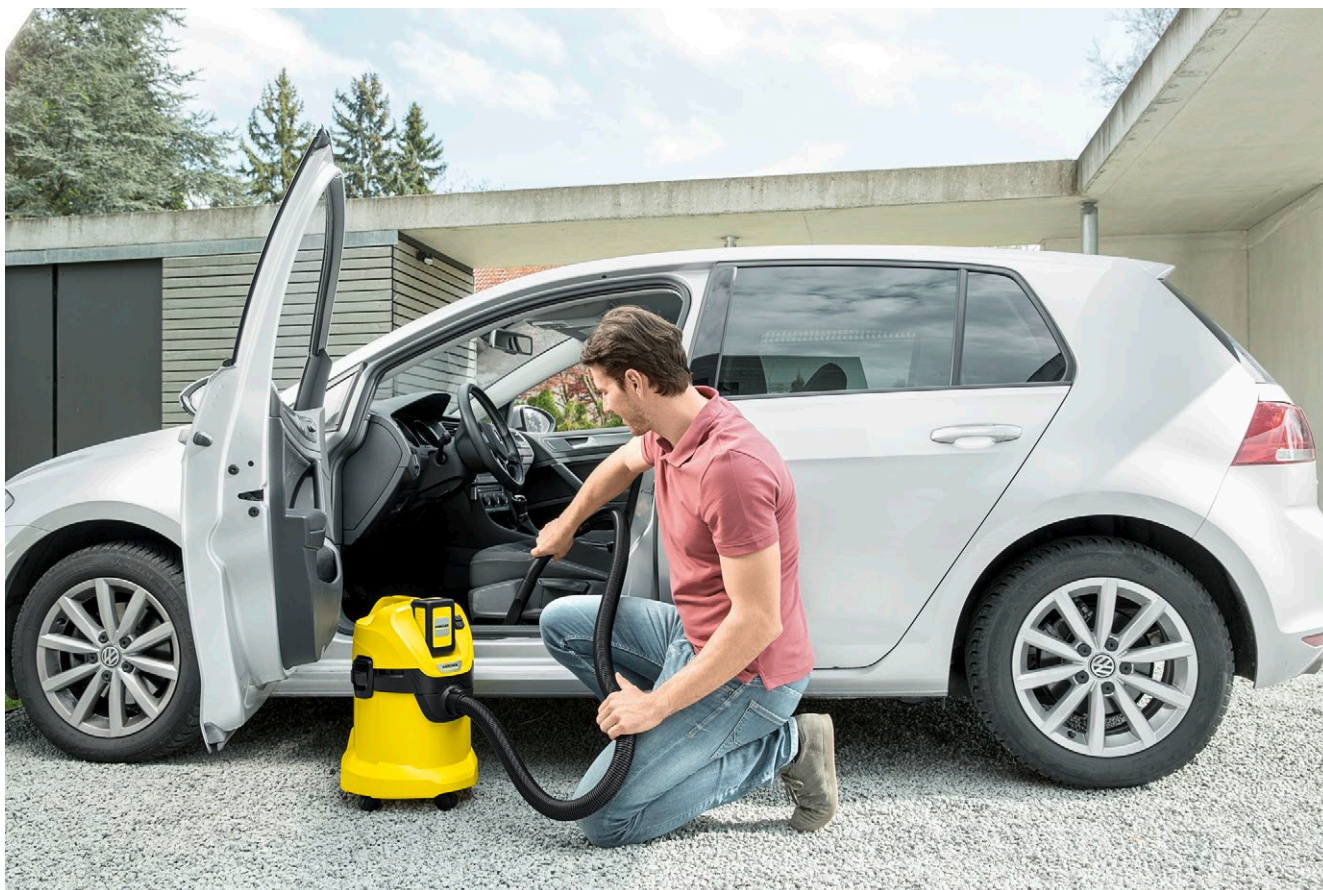

WD 3 Battery Set

- Baterijski pogon. Baterija in polnilnik sta priložena
- Združljivo z vsemi napravami 36-V platforme Battery Power.
- Praktična funkcija pihanja

Tehnični podatki

Številka naročila	1.629-911.0	
	4054278291871	
Zmogljivost sesanja	300	
Zmogljivost posode	I	17
Material posode	Plastika	
Platforma za baterijo	Akumulatorska platforma 36 V	
Napetost	36	
Kapaciteta	2,5	
Tip baterije	Litij-ionska baterija	
Zmogljivost s polno akumulatorsko baterijo	70 (2,5 Ah) / 140 (5,0 Ah)	
Čas delovanja s polno akumulatorsko baterijo	15 (2,5 Ah) / 30 (5,0 Ah)	
Čas polnjenja s standardnim polnilcem	h	5,25
Polnilni tok	A	0,5
Omrežni priključek polnilnika	100 - 240 / 50 - 60	
Dolžina kabla polnilnika	1,8	
Teža brez dodatkov	5,2	
Mere (D × Š × V)	388 × 340 × 503	

Oprema

Baterija	Akumulator 36 V/2,5 Ah Battery Power (1 kos)	Zaščita pred udarci	■
Polnillec	Standardni polnilnik 36 V Battery Power (1 kos)	Vodilni valji	4
Sesalna cev	2		
Snemljiv ročaj	■		
Sesalne cevi	2 × 0,5 / 35 / Plastika		
Patronski filter	Standard		
Ozka šoba	■		
Papirnata filtrska vrečka	1		

■ Vključno v dobavo