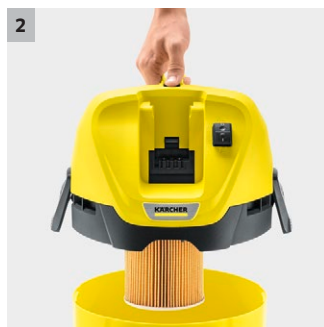

WD 3 Battery Set

Takoj na voljo: WD 3 Battery Set z akumulatorsko baterijo. Večnamenski akumulatorski sesalnik platforme 36 V Battery Power za vsestransko talno in ročno uporabo.

1 Polni izmenljive baterije 36 V Kärcher Battery Power

2 Poseben patronski filter

- Za mokro in suho sesanje brez menjave filtra.

3 Praktična funkcija pihanja

- Povsod tam, kjer sesanje ni možno, pomaga praktična funkcija pihanja.
- Enostavno odstranjevanje nečistoč npr. iz gredic s peskom.

- Baterijski pogon. Baterija in polnilnik sta priložena
- Združljivo z vsemi napravami 36-V platforme Battery Power.
- Praktična funkcija pihanja

Tehnični podatki

Številka naročila	1.629-911.0	
	4054278291871	
Zmogljivost sesanja	300	
Zmogljivost posode	I	17
Material posode	Plastika	
Platforma za baterijo	Akumulatorska platforma 36 V	
Napetost	36	
Kapaciteta	2,5	
Tip baterije	Litij-ionska baterija	
Zmogljivost s polno akumulatorsko baterijo	70 (2,5 Ah) / 140 (5,0 Ah)	
Čas delovanja s polno akumulatorsko baterijo	15 (2,5 Ah) / 30 (5,0 Ah)	
Čas polnjenja s standardnim polnilcem	h	5,25
Polnilni tok	A	0,5
Omrežni priključek polnilnika	100 - 240 / 50 - 60	
Dolžina kabla polnilnika	1,8	
Teža brez dodatkov	5,2	
Mere (D × Š × V)	388 × 340 × 503	