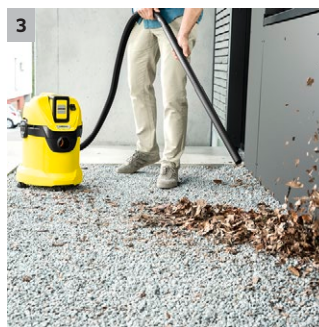

3 Praktična funkcija pihanja

- Povsod tam, kjer sesanje ni možno, pomaga praktična funkcija pihanja.
- Enostavno odstranjevanje nečistoč npr. iz gredic s peskom.