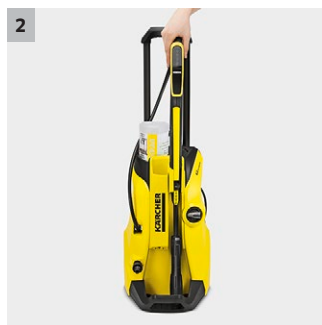

K 4 Full Control Home

Visokotlačni čistilnik z indikatorjem tlaka na pištoli - za pravilen tlak za vse vrste površin. Idealen je za srednje močno umazanijo. Vklj. s kompletom za dom. Površinska zmogljivost 30 m²/h.

1 Pištola Full Control Power Gun in razpršilne cevi

- Z vrtenjem na Vario Power razpršilni cevi lahko uravnate tlak - dokler ne pridete do zelene stopnje nastavitve.
- 3 stopnje tlaka ter stopnja za delo s čistilom omogočajo optimalno nastavitve za vse vrste površin.

2 Odlagalno mesto za vedno dobro shranjen pribor

- Pištolo Full Control Power Gun in priključeno razpršilno cev lahko med premori delovanja enostavno odložite oz. shranite na sami napravi.
- Pištola Full Control Power Gun je vedno dostopna in na doseg roke.