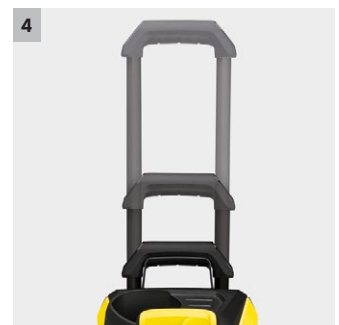

K 4 Full Control Home

Visokotlačni čistilnik z indikatorjem tlaka na pištoli - za pravilen tlak za vse vrste površin. Idealen je za srednje močno umazanijo. Vklj. s kompletom za dom. Površinska zmogljivost 30 m²/h.

1 Pištola Full Control Power Gun in razpršilne cevi

- Z vrtenjem na Vario Power razpršilni cevi lahko uravnate tlak - dokler ne pridete do zelene stopnje nastavitve.
- 3 stopnje tlaka ter stopnja za delo s čistilom omogočajo optimalno nastavitve za vse vrste površin.

2 Odlagalno mesto za vedno dobro shranjen pribor

- Pištolo Full Control Power Gun in priključeno razpršilno cev lahko med premori delovanja enostavno odložite oz. shranite na sami napravi.
- Pištola Full Control Power Gun je vedno dostopna in na doseg roke.