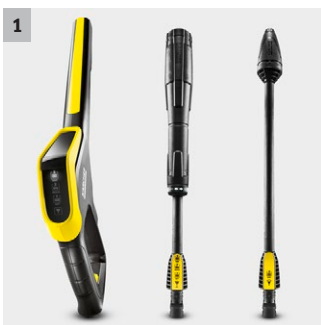

K 4 Full Control Home

Visokotlačni čistilnik z indikatorjem tlaka na pištoli - za pravilen tlak za vse vrste površin. Idealen je za srednje močno umazanijo. Vklj. s kompletom za dom. Površinska zmogljivost 30 m²/h.

1 Pištola Full Control Power Gun in razpršilne cevi

- Z vrtenjem na Vario Power razpršilni cevi lahko uravnate tlak - dokler ne pridete do zelene stopnje nastavitve.
- 3 stopnje tlaka ter stopnja za delo s čistilom omogočajo optimalno nastavitve za vse vrste površin.

2 Odlagalno mesto za vedno dobro shranjen pribor

- Pištolo Full Control Power Gun in priključeno razpršilno cev lahko med premori delovanja enostavno odložite oz. shranite na sami napravi.
- Pištola Full Control Power Gun je vedno dostopna in na doseg roke.

K 4 Full Control Home

- Full Control Power pištola s prikazom stopnje tlaka na LED zaslonu.
- Maksimalna stabilnost zaradi nizkega težišča, vodila za cev in podaljšanega stojala.
- Posebno učinkovit motor z vodnim hlajenjem