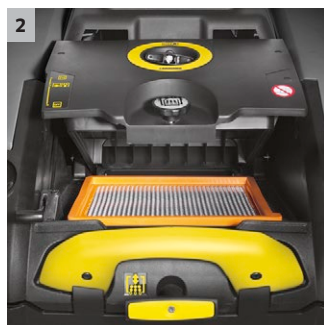

KM 75/40 W G

»Najpreprostejše pometanje« omogoča ročni pometalno-sesalni stroj z zanesljivim, zmogljivim motorjem Honda, ki je idealen za temeljito čiščenje zunanjih površin od 600 m² brez prašenja. Prijazno uporabo omogočata koncept EASY Operation in mobilni zbiralnik za smeti s transportnim sistemom. Tovrstni pometalno-sesalni stroj je izjemno vodljiv zaradi kompaktnih mer in vlečnega pogona.

1 Zbiralnik za smeti z ročajem Trolley

- Zbiralnik s pomočjo oprijemalnih utorov udobno vzamete ven in ga enostavno spraznite.
- Kratek čas praznjenja.

2 Zmogljiv sistem filtrov z mehanskim čiščenjem

- 1,8 m² filtrirne površine za dolge delovne intervale.
- Dolga obstojnost zahvaljujoč pralnemu poliestrskemu materialu.

Številka naročila	1.049-205.0
	4039784467330
Pogon	4-takten bencinski motor / Honda
Pogon - zmogljivost	3300
Maks. površinska zmogljivost	3375
Delovna širina	550
Delovna širina z eno stransko krtačo	750
Posoda za smeti	I 40
Sposobnost premagovanja naklona	% 15
Delovna hitrost	4,5
Površina filtra	1,8
Teža	84
Mere (D × Š × V)	1430 × 750 × 1190

Oprema

Ploščati filter iz poliestra	■
Ročno čiščenje filtra	■
Vozni pogon naprej	■
Nastavljiv glavni valj za pometanje	■
Posoda za smeti, vozna	■
Pokrov za grobo umazanijo	■
Zložljiv potisni lok	■
Princip pometanja, kjer se material transportira nad valjem	■
Odsesavanje	■
Nastavitev sesalnega toka	■
Stranske krtače / nastavljive	■
■ Vključno v dobavo	